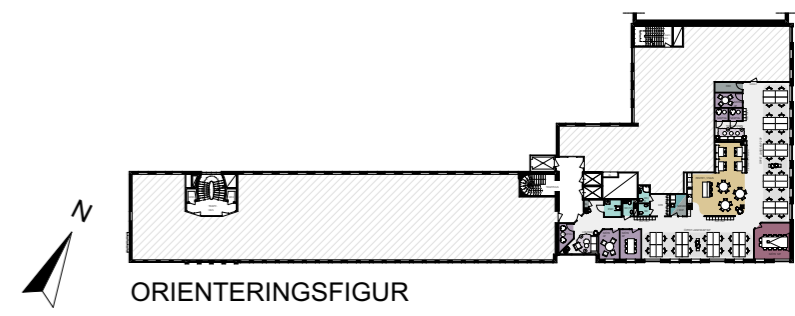

- ALLMÄN YTA
- ARBETSPLATSER, LANDSKAP 36 st
- TOUCHDOWN / LOUNGE 2 st
- MINDRE MÖTESRUM
 - SAMTAL 1-2 pers 3 st
 - MÖTE 4-6 pers 3 st
- STÖRRE MÖTESRUM
 - MÖTE 12 pers 1 st
- SKRIV / KOP 1 st
- WC, DUSCH OCH STÄD
 - WC 3 st
 - RWC 1 st
 - DUSCH 1 st
 - STÄD 1 st
- FRD / TEKNIK 3 st
- PENTRY / PAUS 1 st

FÖRSLAG FÖR HYRESGÄST
 KV. FARTYGSTRAFIKEN 2 - DEL AV PLAN 7, 4 tr ~ 397 m²
 ILLUSTRATIONSSKISS SKALA 1:150 (A3) - 2023-12-06