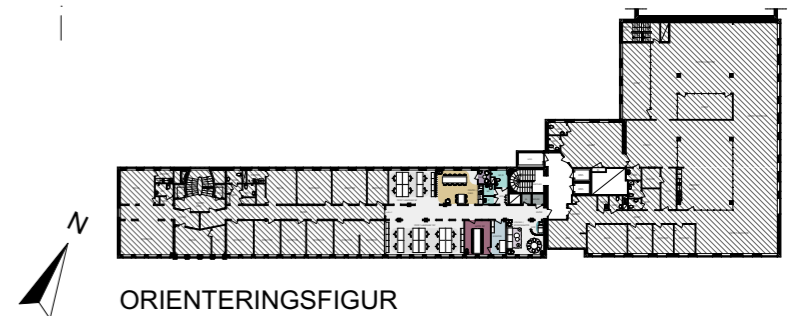

ALLMÄN YTA	
ARBETSPLATSER, LANDSKAP	16 st
ARBETSPLATSER, KONTOR	1 st
LOUNGE / SPONTANMÖTE	2 st
MINDRE MÖTE / SAMTALSRUM SAMTAL 1-2 pers	1 st
STÖRRE MÖTESRUM MÖTE 10 pers	1 st
SKRIV / KOP	1 st
WC, DUSCH OCH STÄD	
WC	2 st
DUSCH	1 st
STÄD	1 st
FRD / TEKNIK	2 st
PENTRY / PAUS	1 st

FÖRSLAG FÖR HYRESGÄST
 KV. FARTYGSTRAFIKEN 2 - DEL AV PLAN 3 ~ 214 m²
 ILLUSTRATIONSSKISS SKALA 1:100 (A3) - 2022-05-02