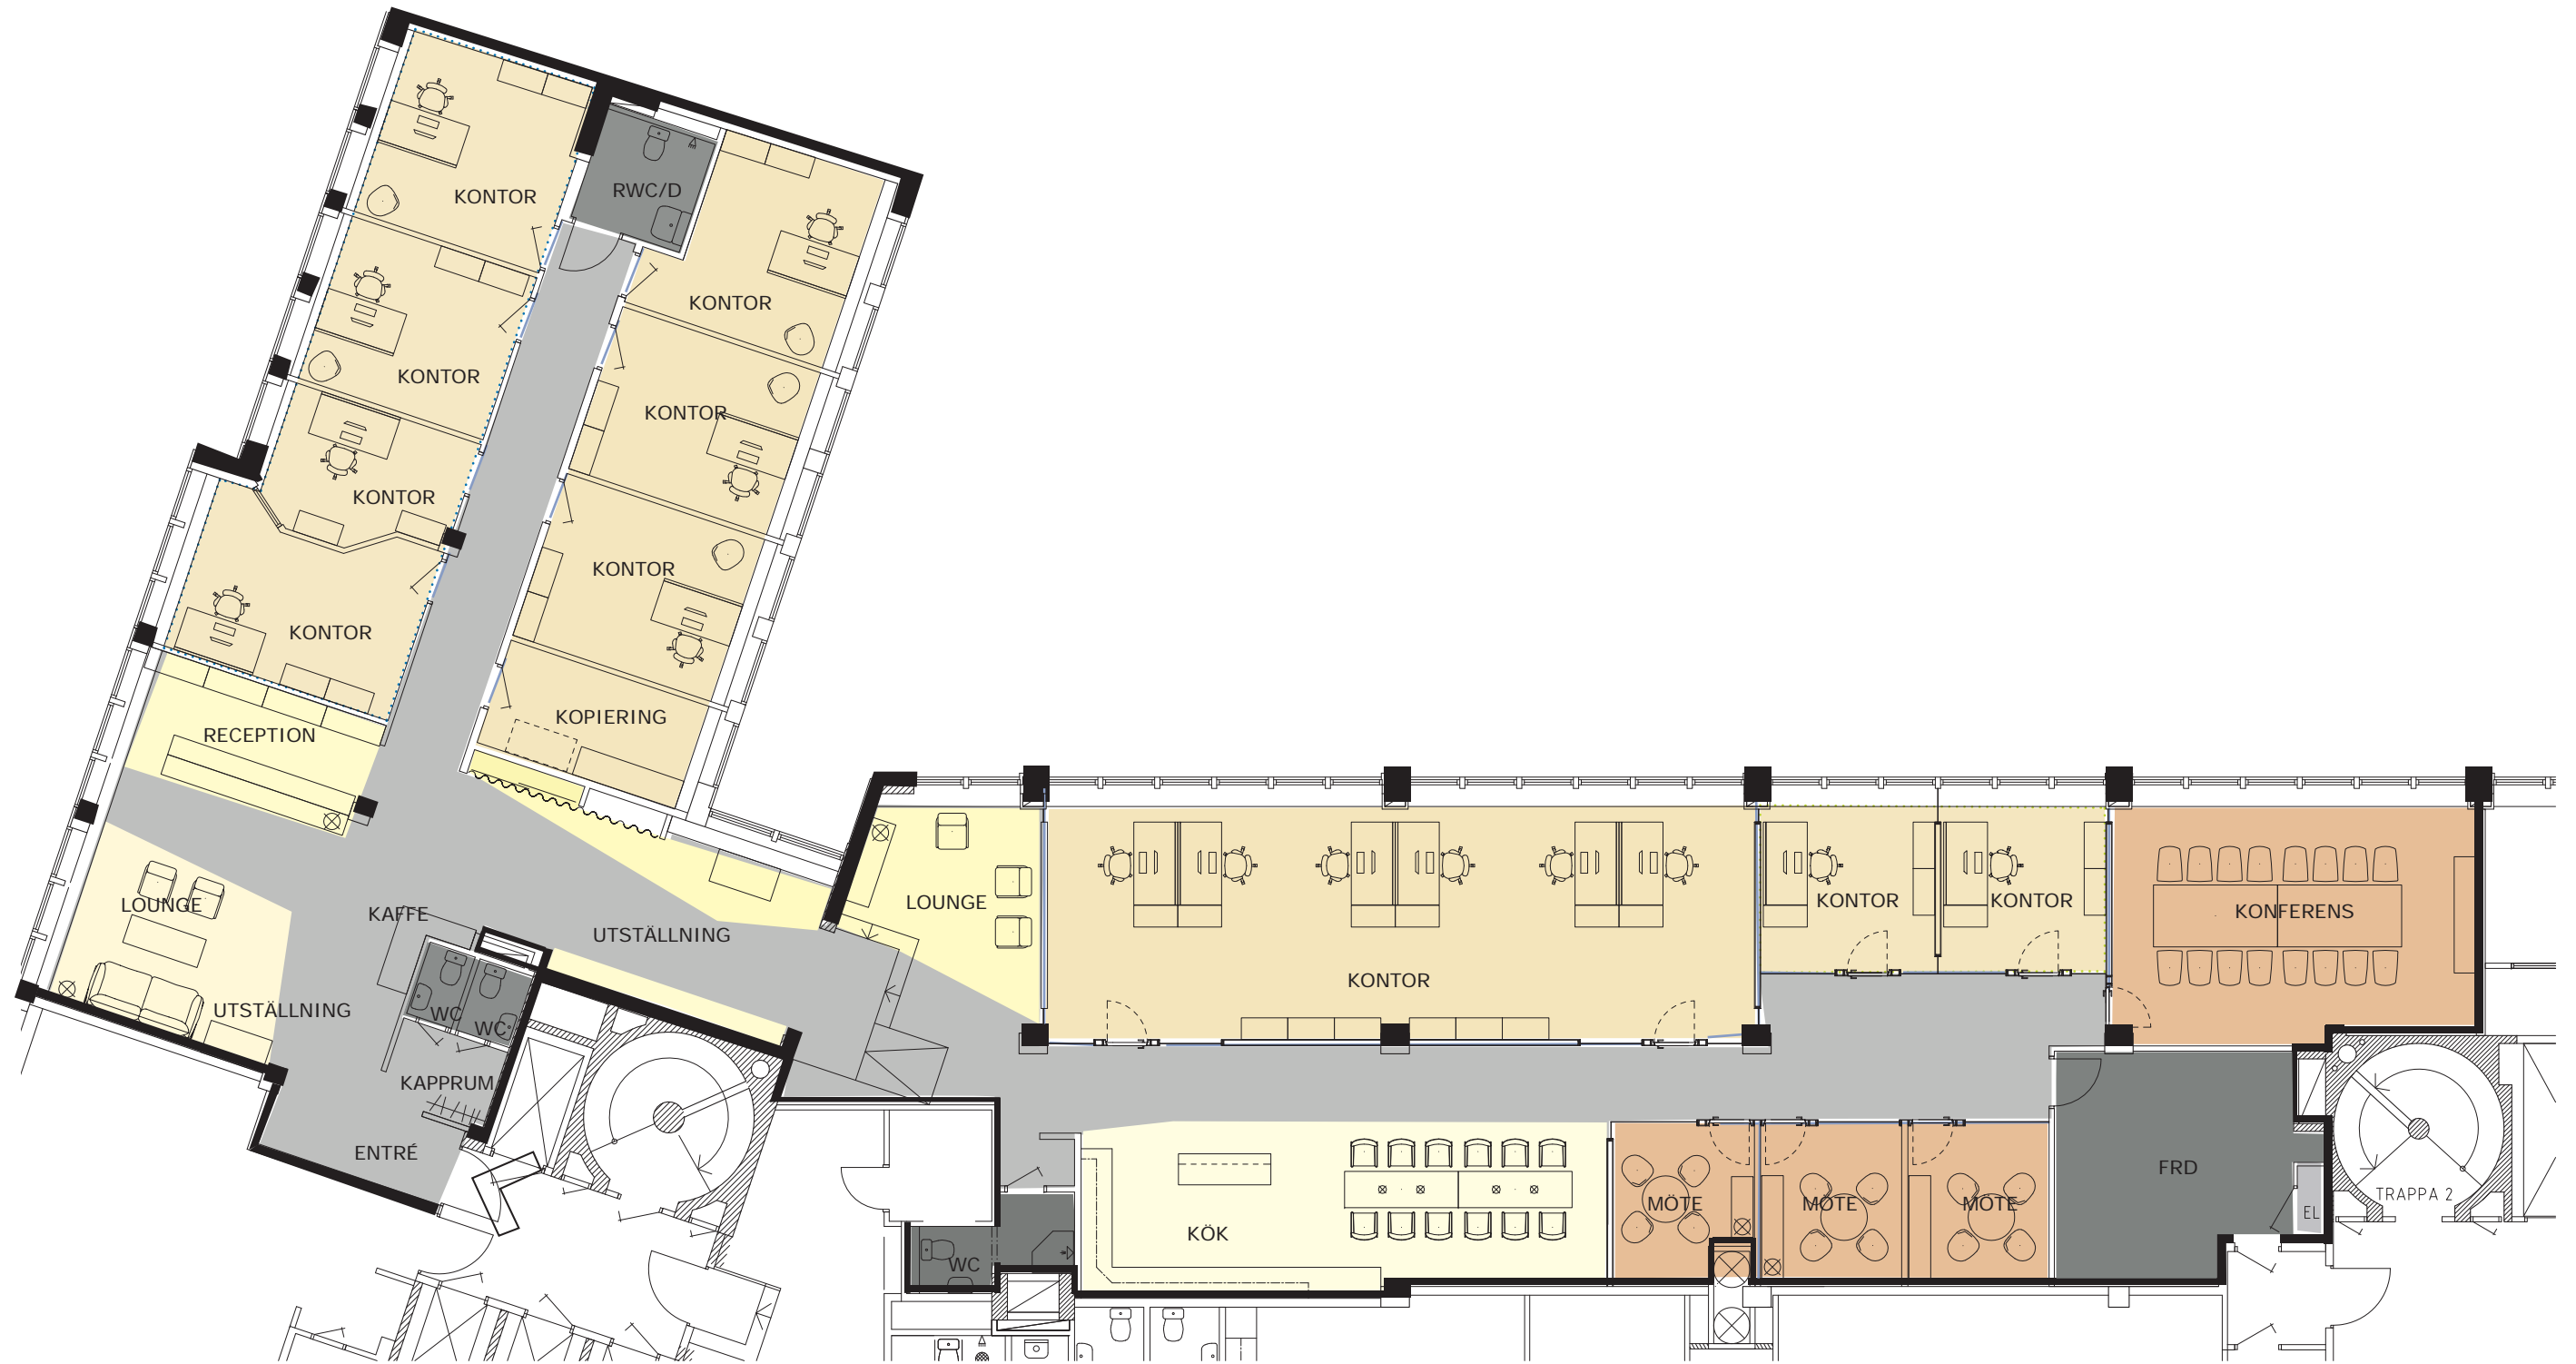

Kv GETINGEN 15  
SVEAVÄGEN 159 - LOKALYTA 499 Kvm

PLAN 8