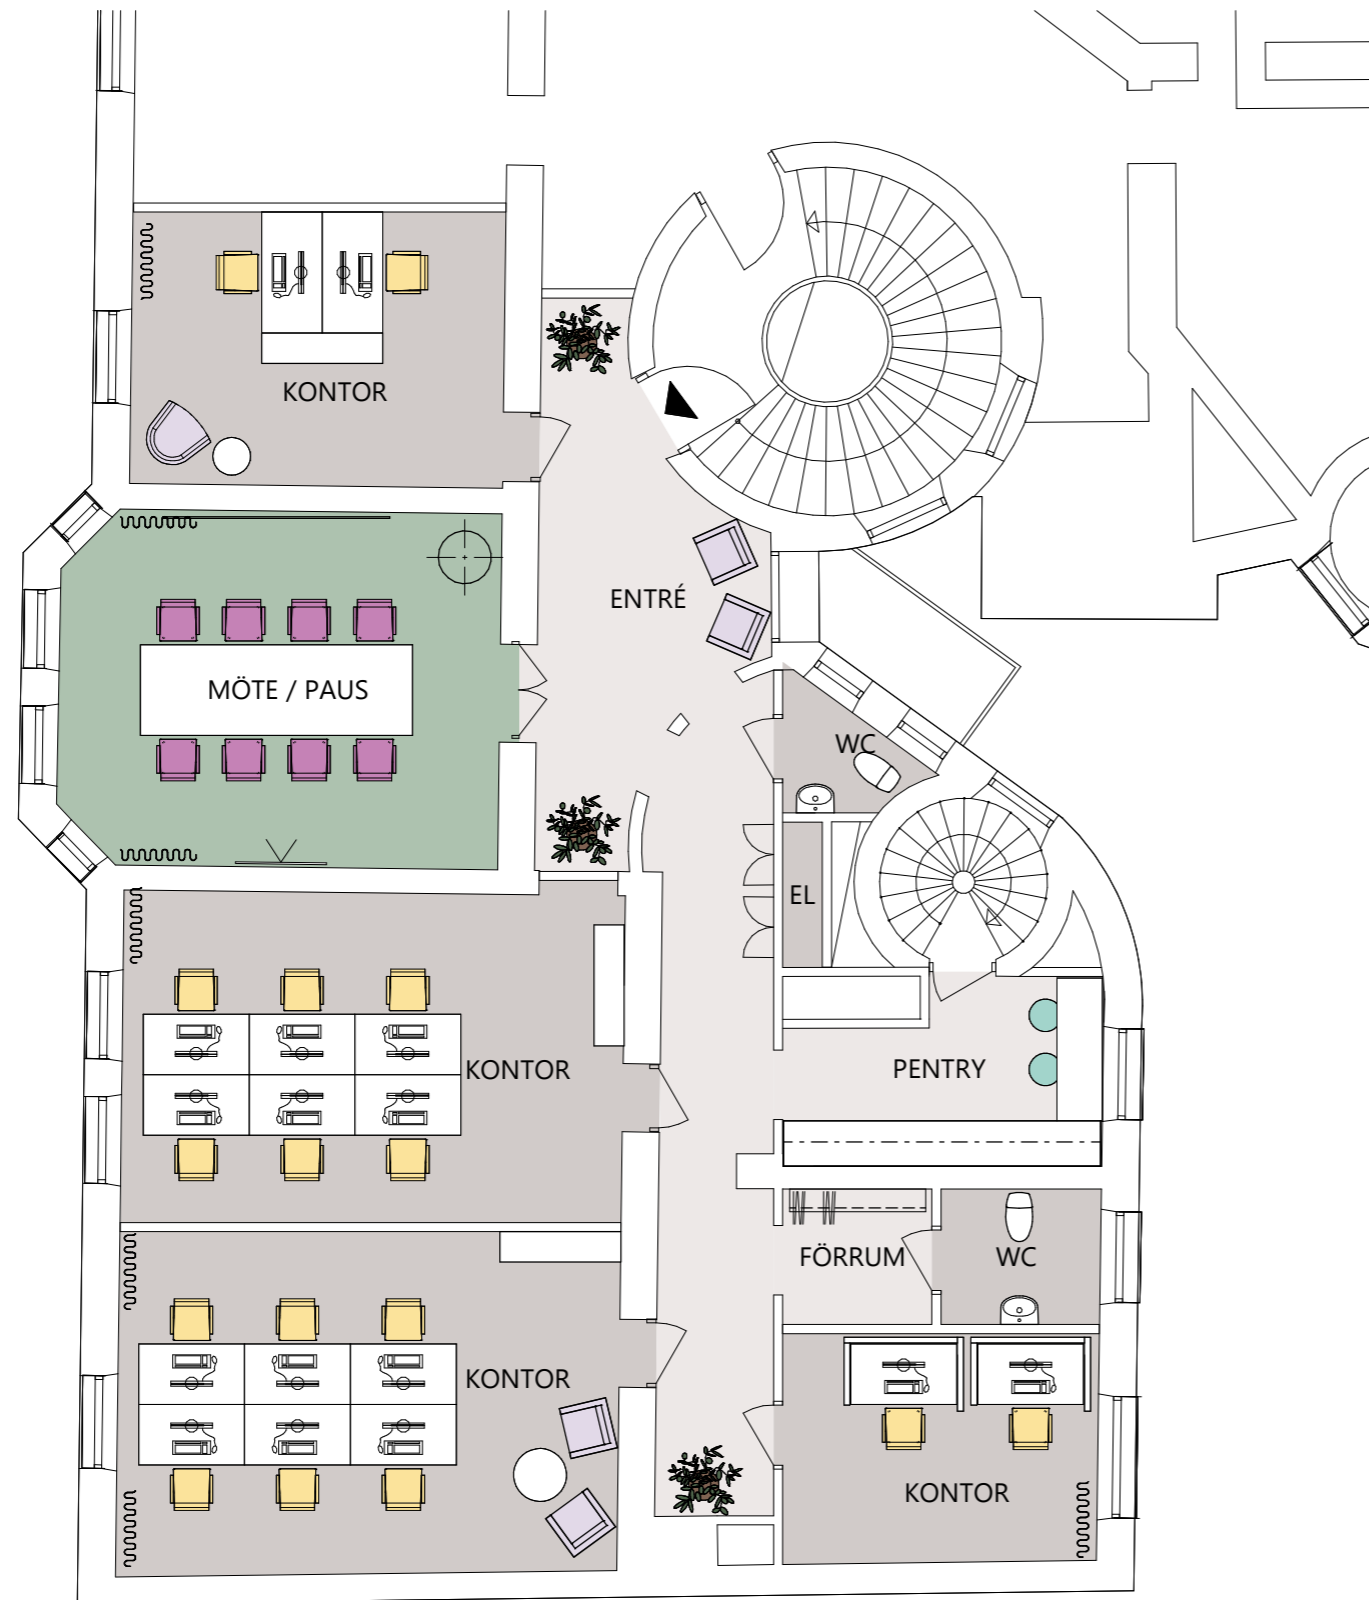

SIBYLLEGATAN

1. ARBETSPLATSER	
 KONTORSPLATS	16
	16
2. MÖTESPLATSER	
 INFORMELLT MÖTE	5
 MÖTESRUM	8
	13
3. PAUSPLATSER	
 TORG/KÖK	2
	2
TOTALT ANTAL SITTPLATSER:	31

RUMSFUNKTIONER	
EL	1
ENTRÉ	1
FÖRRUM	1
KONTOR	4
MÖTE / PAUS	1
PENTRY	1
WC	2

RITNINGEN ÄR BASERAD PÅ GAMLA RITNINGSUUNDERLAG
SÅ RITNINGEN KAN SKILJA SIG NÅGOT FRÅN VERKLIGHETEN