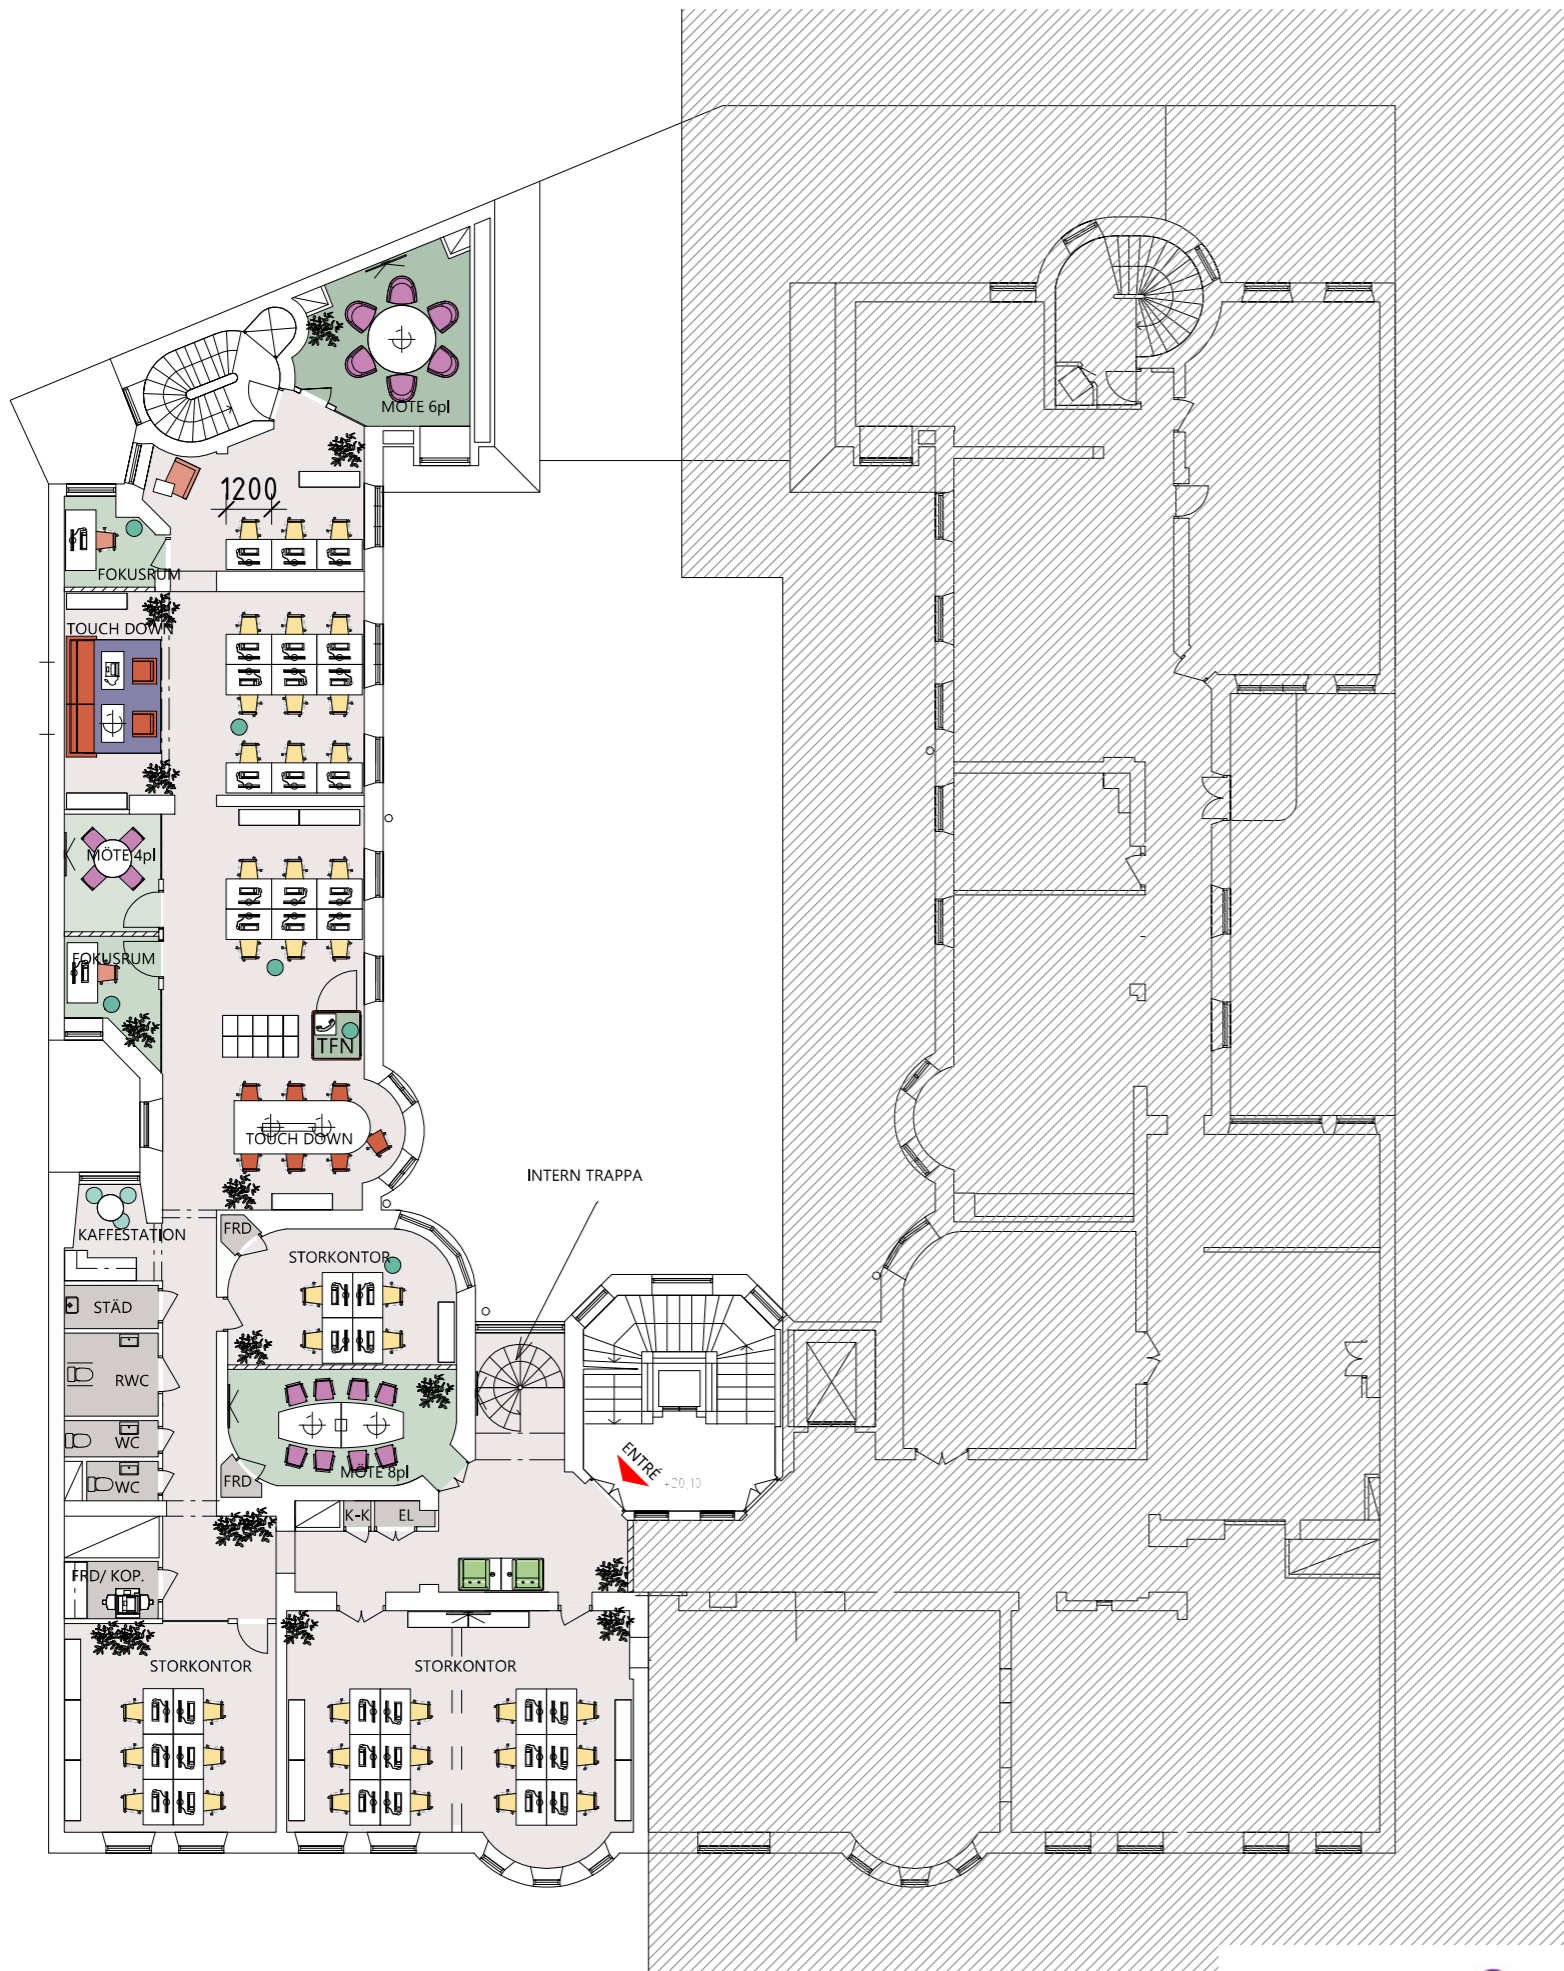

ARBETSPLATSER Våning 5
(4-5)

ARBETSPLATSER		
PROJEKTPLATS		7
TOUCH DOWN		6
FOKUSPLATS		4
ÖPPET LANDSKAP		37
		54
MÖTESPLATSER		
KREATIVT MÖTE		4
MÖTESRUM		46
		50
PAUSPLATSER		
LOUNGE		32
TORG/KÖK		43
STOL/PALL		15
		90
		194

RUM Våning 5 (4-5)

EL		2
FOKUS ZON		1
FRD		3
FRD/ KOP.		1
FÖRRUM		1
GAMING CORNER		1
KAFFE-/ VATTENSTATION		1
KONFERENS 8pl		4
KONFERENS 10pl		1
KONTORSLANDSKAP		1
KORRIDOR		1
MÖTE 3pl		1
MÖTE 4pl / VILRUM		1
PAUS		1
PENTRY		1
PROJEKTRUM		1
RWC		2
STORKONTOR		2
STÅD		1
TERRAS		1
TFN		2
WC		4

ARBETSPLATSER Halvplan
Våning 4 ca. 378 kvm

ARBETSPLATSER		
TOUCH DOWN	11	
FOKUSPLATS	3	
ÖPPET LANDSKAP	40	
MÖTESPLATSER	54	
MÖTESRUM	18	
PAUSPLATSER	18	
LOUNGE	2	
TORG/KÖK	3	
STOL/PALL	6	
	11	
	83	

RUM Halvplan Våning 4
ca. 378 kvm

EL	1
ENTRÉ	1
FOKUSRUM	2
FRD	2
FRD/ KOP.	1
K-K	1
KAFFESTATION	1
MÖTE 4pl	1
MÖTE 6pl	1
MÖTE 8pl	1
RWC	1
STORKONTOR	4
STÄD	1
TFN	1
WC	2