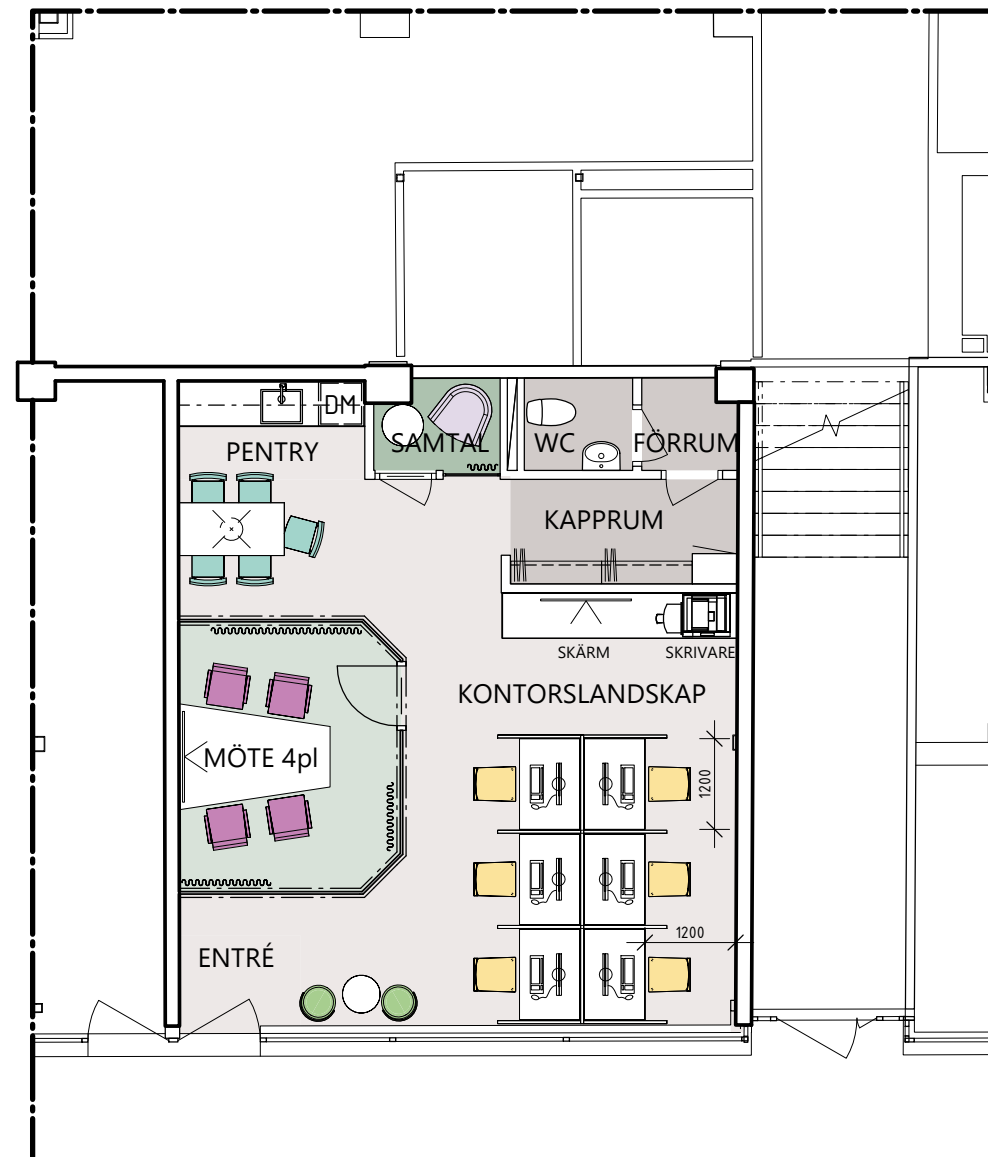

Skissförslag Kontor 6 pl.

1 : 100

1. ARBETSPLATSER		
ÖPPET LANDSKAP	6	6
2. MÖTESPLATSER		
INFORMELLT MÖTE	1	
MÖTESRUM	4	5
3. PAUSPLATSER		
LOUNGE	2	
TORG/KÖK	5	7
TOTALT ANTAL SITTPLATSER:	18	

RUMSFUNKTIONER		
ENTRÉ	1	
FÖRRUM	1	
KAPPRUM	1	
KONTORSLANDSKAP	1	
MÖTE 4pl	1	
PENTRY	1	
SAMTAL	1	
WC	1	