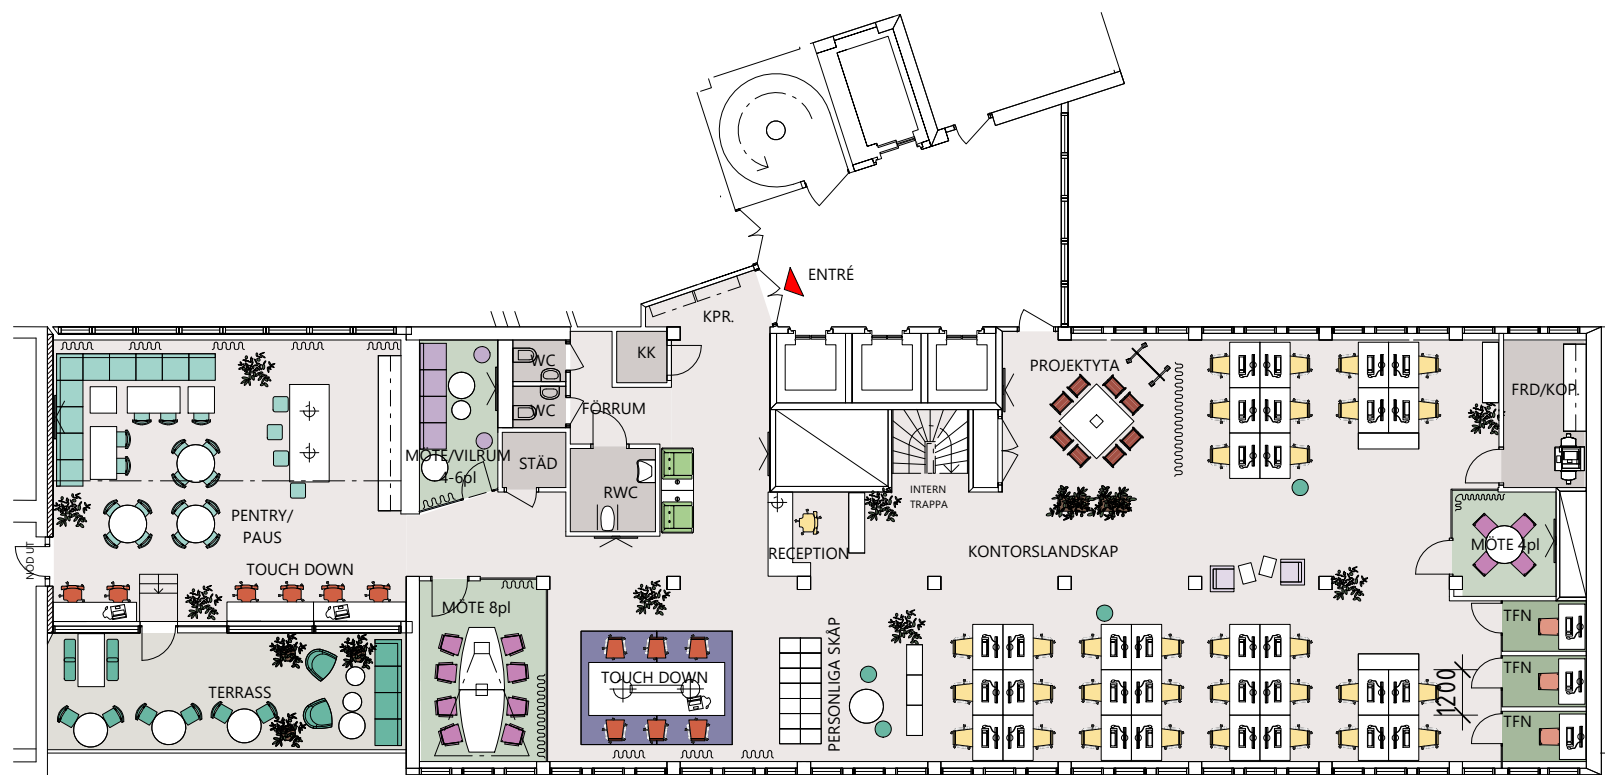

PLAN 8

ARBETSPLATSER Plan 7-8

ARBETSPLATSER		
PROJEKTPLATS	8	
TOUCH DOWN	22	
FOKUSPLATS	11	
ÖPPET LANDSKAP	54	
	95	
MÖTESPLATSER		
INFORMELLT MÖTE	4	
KREATIVT MÖTE	10	
MÖTESRUM	18	
	32	
PAUSPLATSER		
LOUNGE	2	
TORG/KÖK	38	
STOL/PALL	34	
	74	
	201	

PLAN 7

RUM Plan 7-8

FOKUS ZON	1
FRD	1
FRD/KOP.	1
FÖRRUM	2
KAFFE	1
KK	2
KONTORSLANDSKAP	2
KPR.	1
MÖTE 4pl	1
MÖTE 6pl	1
MÖTE 8pl	1
MÖTE/VILRUM 4-6pl	1
PENTRY/ PAUS	1
RWC	1
STÄD	2
TERRASS	2
TFN	5
VILRUM/MÖTE 3pl	1
WC	4
WC/DUSCH	1