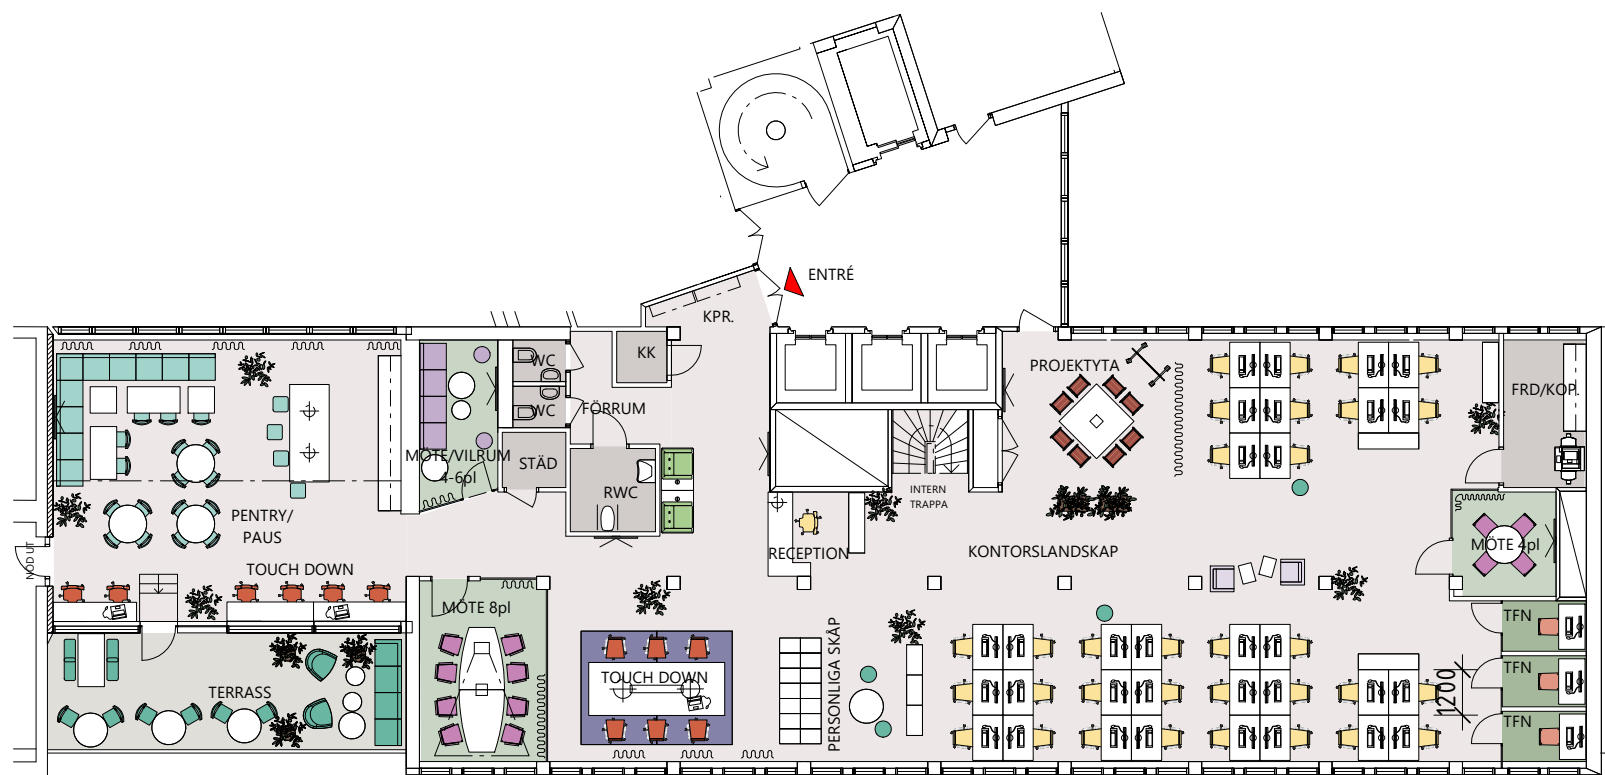

PLAN 8

ARBETSPLATSER Plan 7-8

ARBETSPLATSER		
PROJEKTPLATS	8	
TOUCH DOWN	22	
FOKUSPLATS	11	
ÖPPET LANDSKAP	54	
	95	
MÖTESPLATSER		
INFORMELLT MÖTE	4	
KREATIVT MÖTE	10	
MÖTESRUM	18	
	32	
PAUSPLATSER		
LOUNGE	2	
TORG/KÖK	38	
STOL/PALL	34	
	74	
	201	

PLAN 7

RUM Plan 7-8

FOKUS ZON	1
FRD	1
FRD/KOP.	1
FÖRRUM	2
KAFFE	1
KK	2
KONTORSLANDSKAP	2
KPR.	1
MÖTE 4pl	1
MÖTE 6pl	1
MÖTE 8pl	1
MÖTE/VILRUM 4-6pl	1
PENTRY/ PAUS	1
RWC	1
STÄD	2
TERRASS	2
TFN	5
VILRUM/MÖTE 3pl	1
WC	4
WC/DUSCH	1