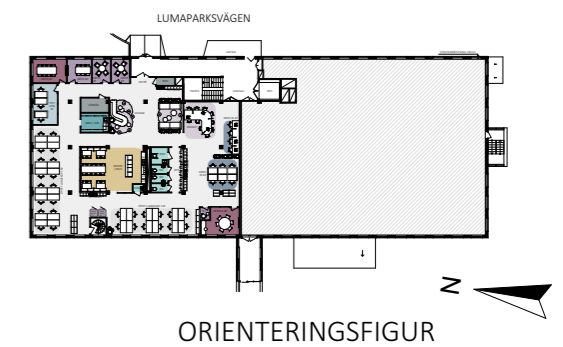

ALLMÄN YTA	
ARBETSPLATSER, LANDSKAP	28 st
ARBETSPLATSER, TYST ZON	3 st
ARBETSPLATSER, DROP IN	10 st
PROJEKT / LOUNGE	3 st
MINDRE MÖTE / SAMTALSRUM	
SAMTAL 1-2 pers	3 st
MÖTE 4-6 pers	3 st
STÖRRE MÖTESRUM	
MÖTE 8 pers	2 st
SKRIV / KOP	1 st
WC, DUSCH OCH STÄD	
WC	3 st
RWC	1 st
STÄD	1 st
FRD / TEKNIK	2 st
PENTRY / PAUS	1 st

FÖRSLAG FÖR HYRESGÄST  
 KV. LUMA HUS 20- DEL AV PLAN 7 ~ 565 m<sup>2</sup>  
 ILLUSTRATIONSSKISS SKALA 1:150 (A3)- 2024-11-01