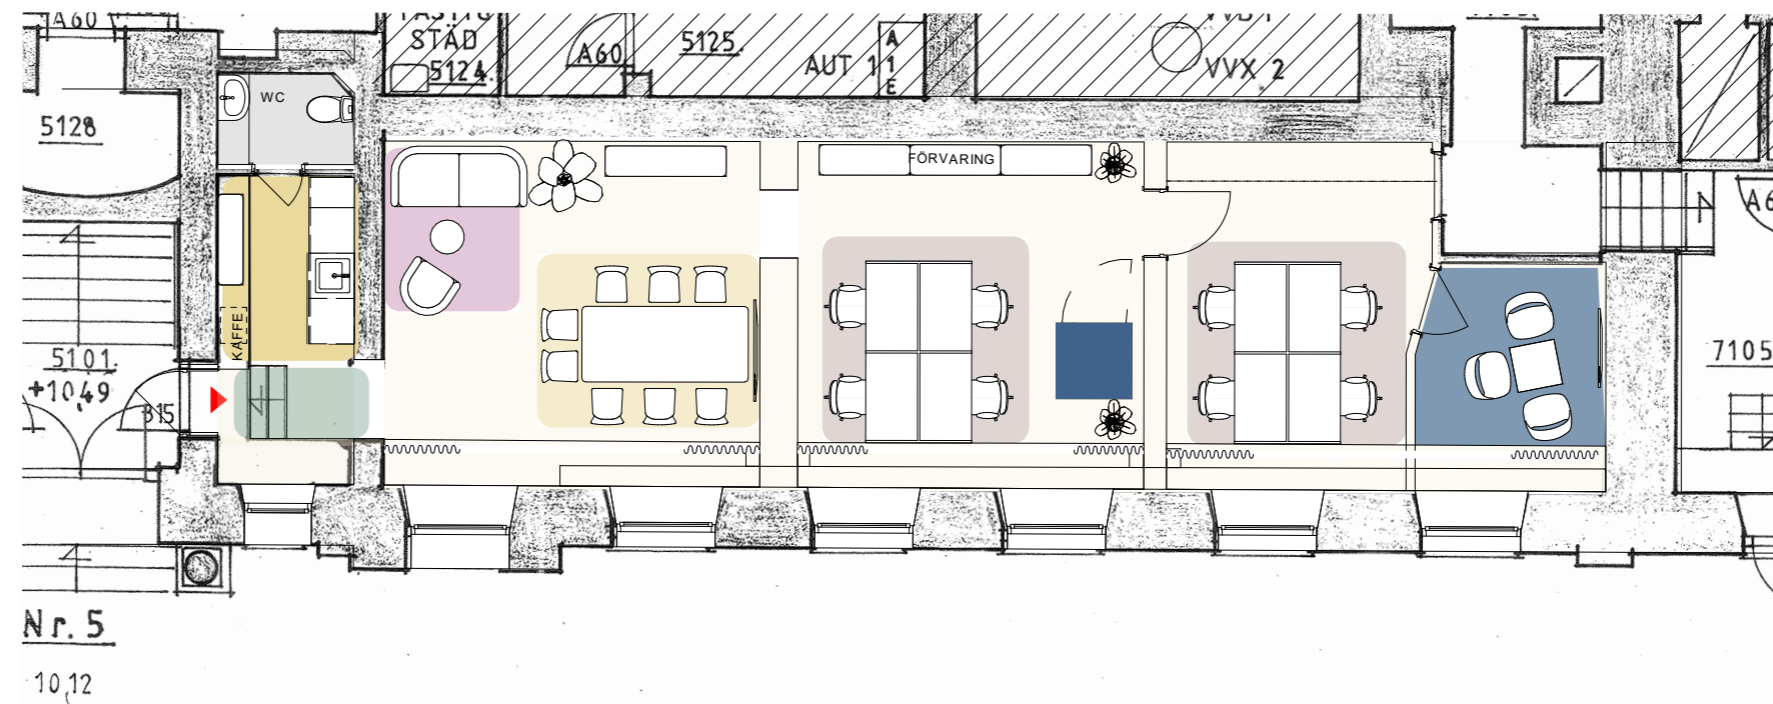

NORRTÄLJE 24

Engelbrektsgratan 5-7
Plan 1 (gatuplan)
79 KVM

FÖRKLARINGAR

- ▶ Entrépil
- Reception/Entré
- Externt mötesrum
- Öppen arbetsplats
- Samtal/Teams/Fokusrum
- Bås
- Internt mötesrum
- Touch Down
- Arbetslounge
- Matsal
- Pentry/Kaffe
- WC/RWC/städ
- Stödfunktioner

SKALA 1:100