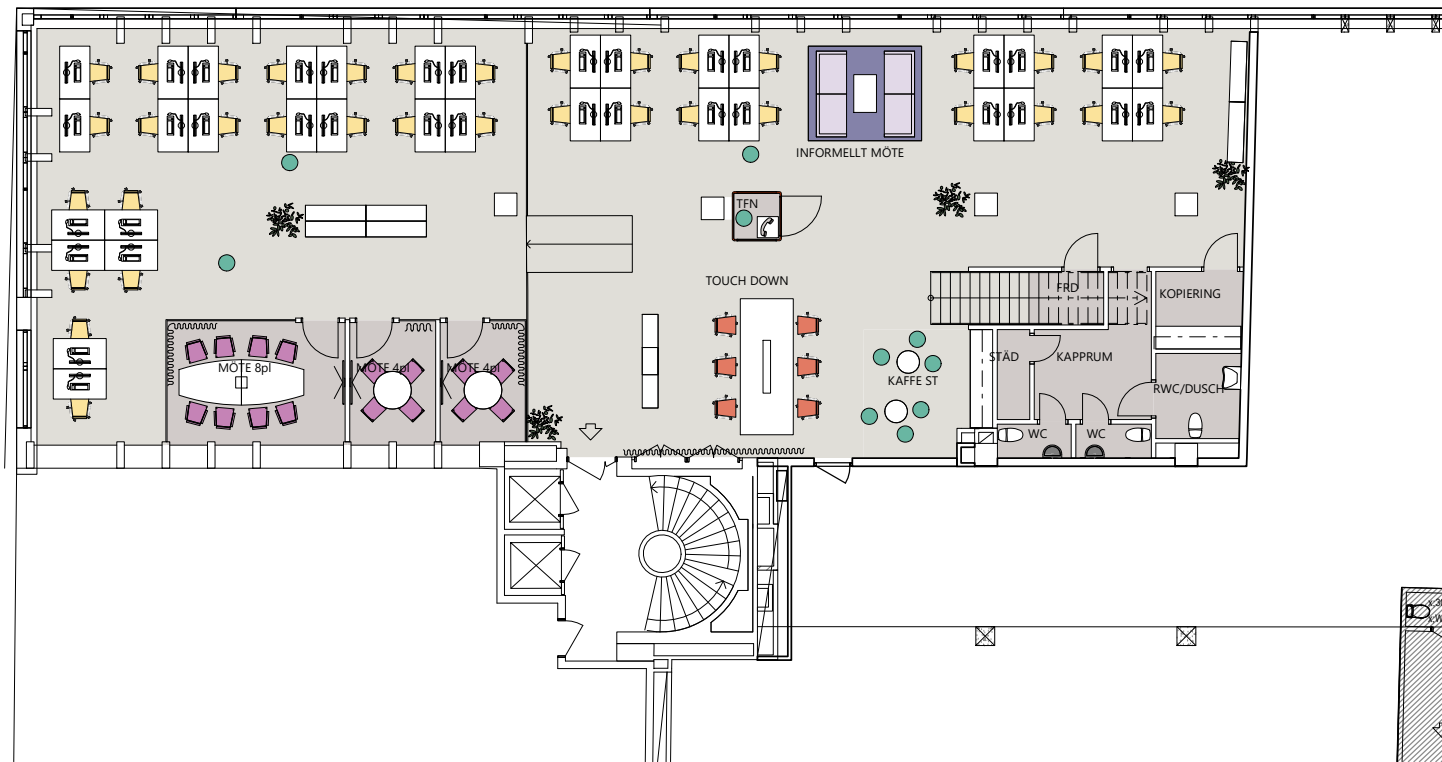

ARBETSPLATSER Plan 4

RUM Plan 4

ARBETSPLATSER		MÖTESPLATSER		PAUSPLATSER		RUM	
PROJEKTPLATS	17	INFORMELLT MÖTE	2	SOFFPLATS	4	BACKOFFICE	1
ÖPPET LANDSKAP	5	KREATIVT MÖTE	3	LOUNGE	14	EKONOMI	1
ÖPPET LANDSKAP	89	MÖTESRUM	43	TORG/KÖK	68	EXT KONF	1
STOL/PALL	9	UTBILDNING	20	STOL/PALL	19	FRD	2
	120		68		105	FÖRRUM	3
	293		293		19	GAMING CORNER	1
					1	KAFFE ST	1
					1	KAPPRUM	3
					1	KOPIERING	1
					1	KÖK BERED	1
					1	MÖTE 4P	1
					1	MÖTE 4pl	1
					1	MÖTE 6pl	1
					2	MÖTE 8pl	2
					1	MÖTE 12pl	1
					1	PAUS	1
					1	RECEPTION	1
					1	RWC/DUSCH	1
					2	SAMTAL	2
					1	SAMTAL 3pl	1
					1	SOLDÄCK	1
					1	STÄD	1
					1	TEKNIK	1
					3	TFN	3
					1	UTBILDNING 20pl	1
					1	VILRUM	1
					6	WC	6

LOA 1033 kvm

ARBETSPLATSER		
■	TOUCH DOWN	6
■	ÖPPET LANDSKAP	36
		42
MÖTESPLATSER		
■	INFORMELLT MÖTE	4
■	MÖTESRUM	16
		20
PAUSPLATSER		
■	STOL/PALL	10
		10
		72

FRD	1
KAFFE ST	1
KAPPRUM	1
KONTORSLANDSKAP	1
KOPIERING	1
MÖTE 4pl	2
MÖTE 8pl	1
RWC/DUSCH	1
STÄD	1
TFN	1
WC	2

LOA 353 kvm