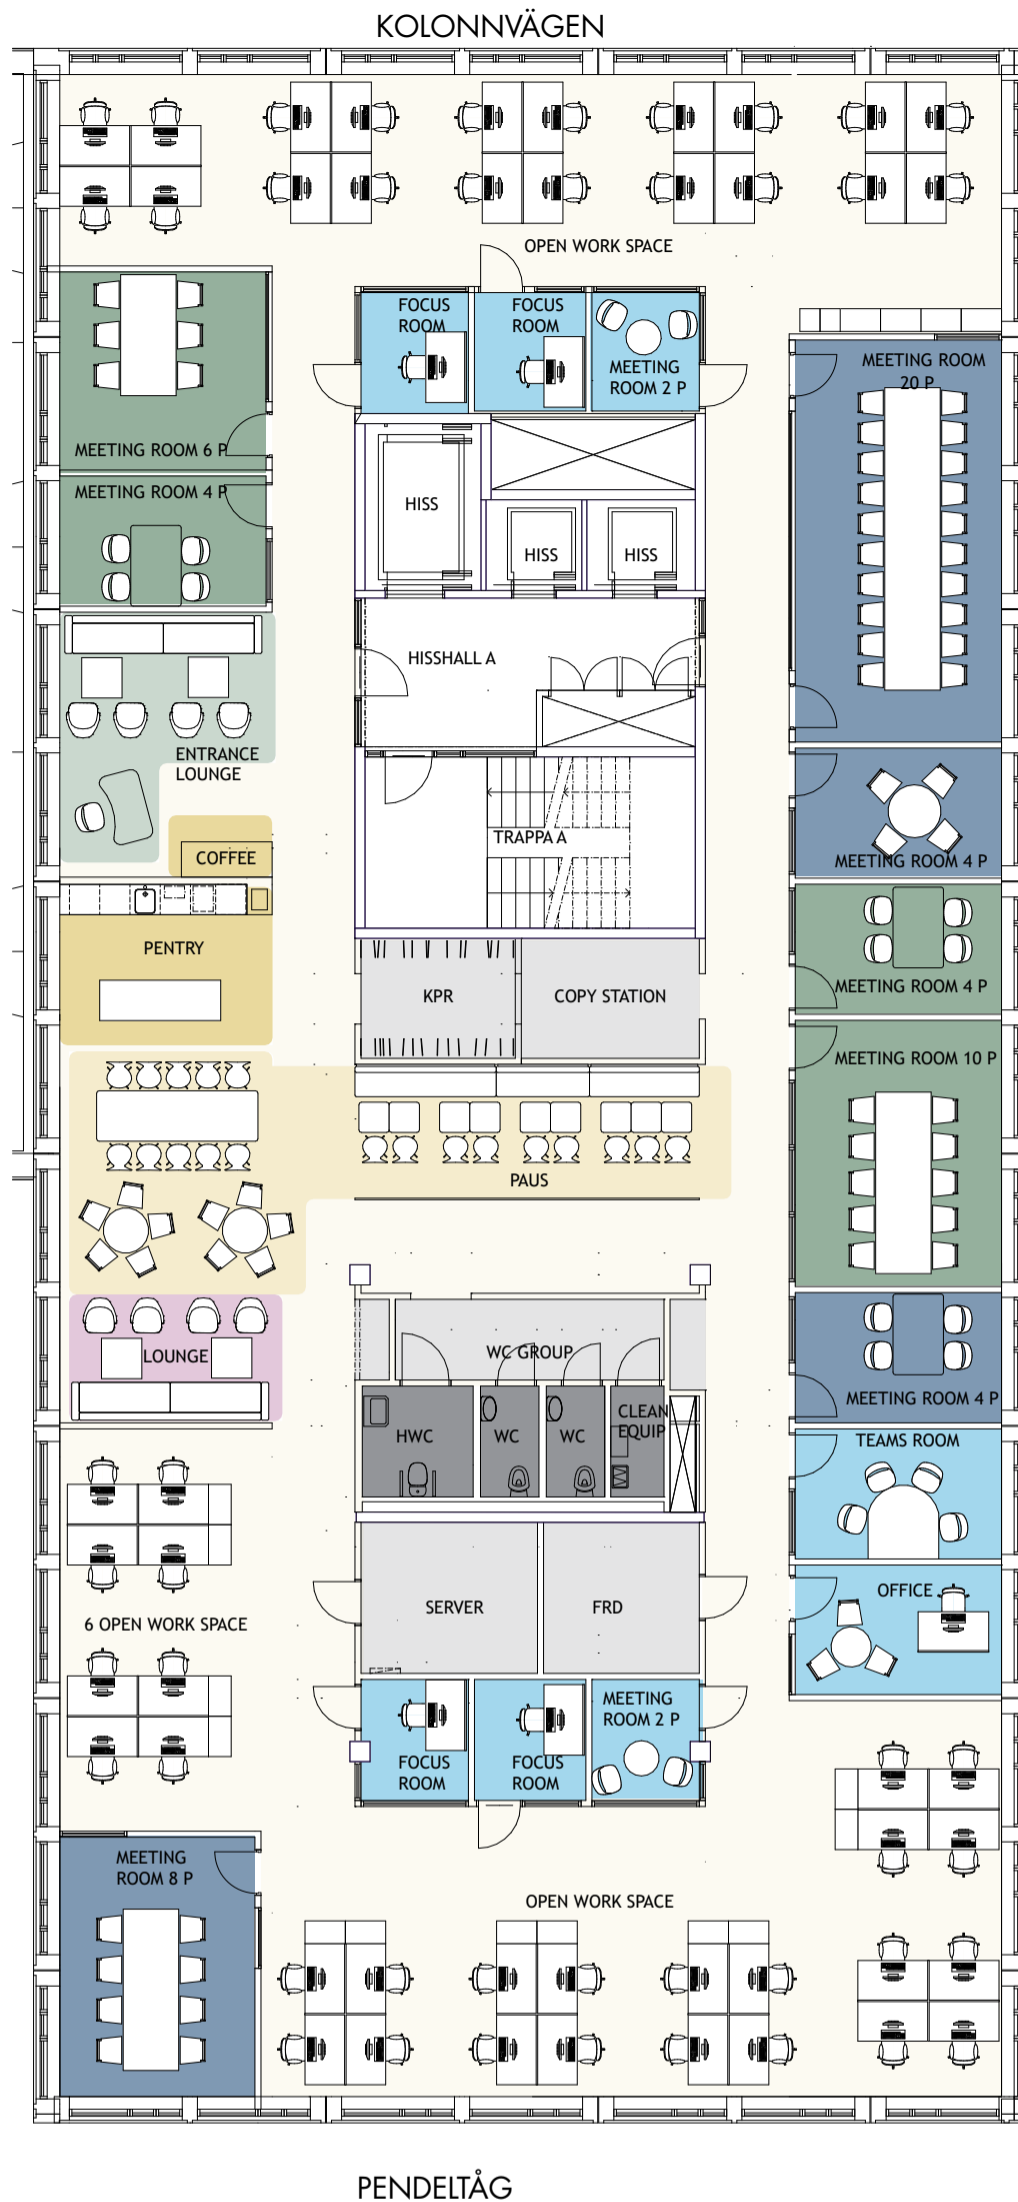

DISTANSEN 6

Kolonnvägen 45
Plan 5
678 KVM
14 KVM/PER PERSON
DATUM

FÖRKLARINGAR

- ▶ Entrépil
- Reception/Entré
- Externt mötesrum
- Öppen arbetsplats
- Samtal/Teams/Fokusrum
- Bås
- Internt mötesrum
- Touch Down
- Arbetslounge
- Matsal
- Pentry/Kaffe
- WC/RWC/städ
- Stödfunktioner

KOLONNVÄGEN 45
"TORGET"

678 kvm

48 ARBETSPLATSER

MÖTE:

- 1 RUM 20 P
- 1 RUM 12 P
- 1 RUM 8 P
- 1 RUM 6 P
- 4 RUM 4 P
- 2 RUM 2 P
- 3 RUM 1 P
- 1 TEAMS RUM 4 P

GEMENSAMMA YTOR:

- ENRTRÉLOUNGE 8 PLATSER
- PENTRY 38 PLATSER
- LOUNGE 10+ PLATSER

ÖVRIGA YTOR:

- WC 2 ST
- RWC 1 ST
- STÅD
- PRINT
- SERVER
- FÖRRÅD 1 ST