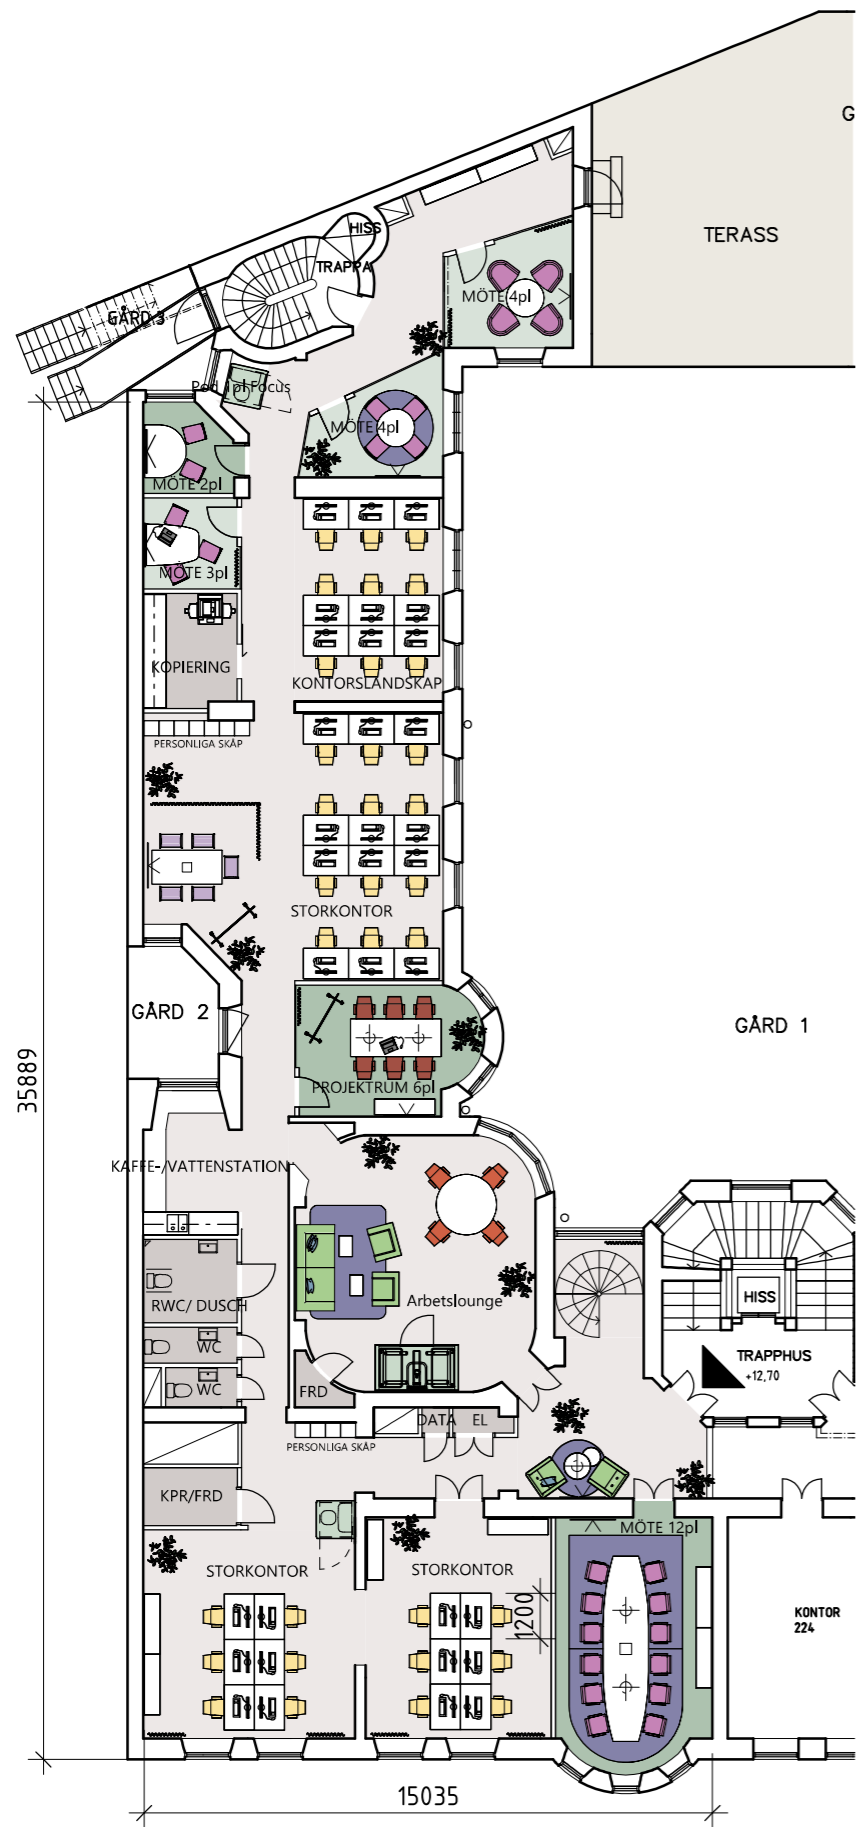

1. ARBETSPLATSER		
	PROJEKT-/TEAMPLATS	6
	TOUCH DOWN/HOT DESK	4
	FOKUSPLATS	12
	ÖPPET LANDSKAP	109
		131
2. MÖTESPLATSER		
	INFORMELLT MÖTE	2
	KREATIVT MÖTE	5
	MÖTESRUM	87
		94
3. PAUSPLATSER		
	LOUNGE	18
	TORG/KÖK	31
		49
	TOTALT ANTAL SITTPLATSER:	274

RUMSFUNKTIONER		
	FOKUSZON	1
	FRD	1
	FÖRRUM	1
	KONTORSLANDSKAP	6
	KORRIDOR	6
	KPR/FRD	1
	LOUNGE	1
	MÖTE 4pl	2
	MÖTE 6pl	1
	MÖTE 8pl	2
	MÖTE 10pl	3
	PENTRY	1
	Pod 1pl Focus	4
	Pod 2pl Möte	4
	RWC	1
	SERVERRUM	1
	STÄD	1
	VILRUM	1
	WC	5

1. ARBETSPLATSER		
	PROJEKT-/TEAMPLATS	6
	TOUCH DOWN/HOT DESK	4
	ÖPPET LANDSKAP	33
		43
2. MÖTESPLATSER		
	KREATIVT MÖTE	5
	MÖTESRUM	25
		30
3. PAUSPLATSER		
	LOUNGE	6
		6
	TOTALT ANTAL SITTPLATSER:	79

RUMSFUNKTIONER		
	Arbetslounge	1
	DATA	1
	EL	1
	ENTRÉ	1
	FRD	1
	KAFFE-/VATTENSTATION	1
	KONTORSLANDSKAP	1
	KOPIERING	1
	KORRIDOR	1
	KPR/FRD	1
	MÖTE 2pl	1
	MÖTE 3pl	1
	MÖTE 4pl	2
	MÖTE 12pl	1
	Pod 1pl Focus	2
	Pod 2pl Möte	1
	PROJEKTRUM 6pl	1
	RWC/ DUSCH	1
	STORKONTOR	3
	Terass	1
	WC	2