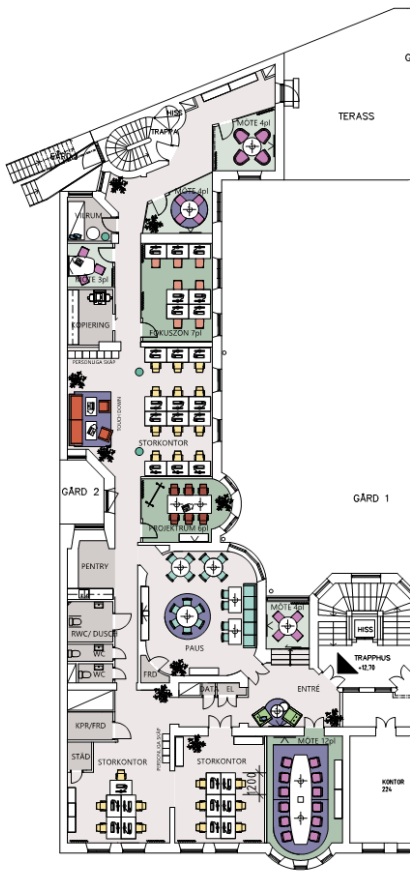

Om lokalen

Interiöra bilder publiceras v. 4

Möjlighet att hyra en charmig sekelskiftslokal. God variation av mötesrum i olika storlekar samt öppet landskap i olika delar av lokalen.

Service

Gångavstånd till Hötorget, Drottninggatan, Centralbadet, Norra Latins konferenscenter, Clarion Sign. Alla typer av service finns att tillgå inom gångavstånd.

1. ARBETSPLATSER		
PROJEKT-/TEAMPLATS		6
TOUCH DOWN/HOT DESK		4
FOKUSPLATS		7
ÖPPET LANDSKAP		23
		40
2. MÖTESPLATSER		
MÖTESRUM		27
		27
3. PAUSPLATSER		
LOUNGE		2
TORG/KÖK		23
		25
TOTALT ANTAL SITTPLATSER:		92

RUMSFUNKTIONER		
DATA		1
EL		1
ENTRÉ		1
FOKUSZON 7pl		1
FRD		1
KOPIERING		1
KPR/FRD		1
MOTE 3pl		1
MOTE 4pl		3
MOTE 12pl		1
PAUS		1
PENTRY		1
PROJEKTRUM 6pl		1
RWC/ DUSCH		1
STORKONTOR		3
STAD		1
VILRUM		1
WC		2